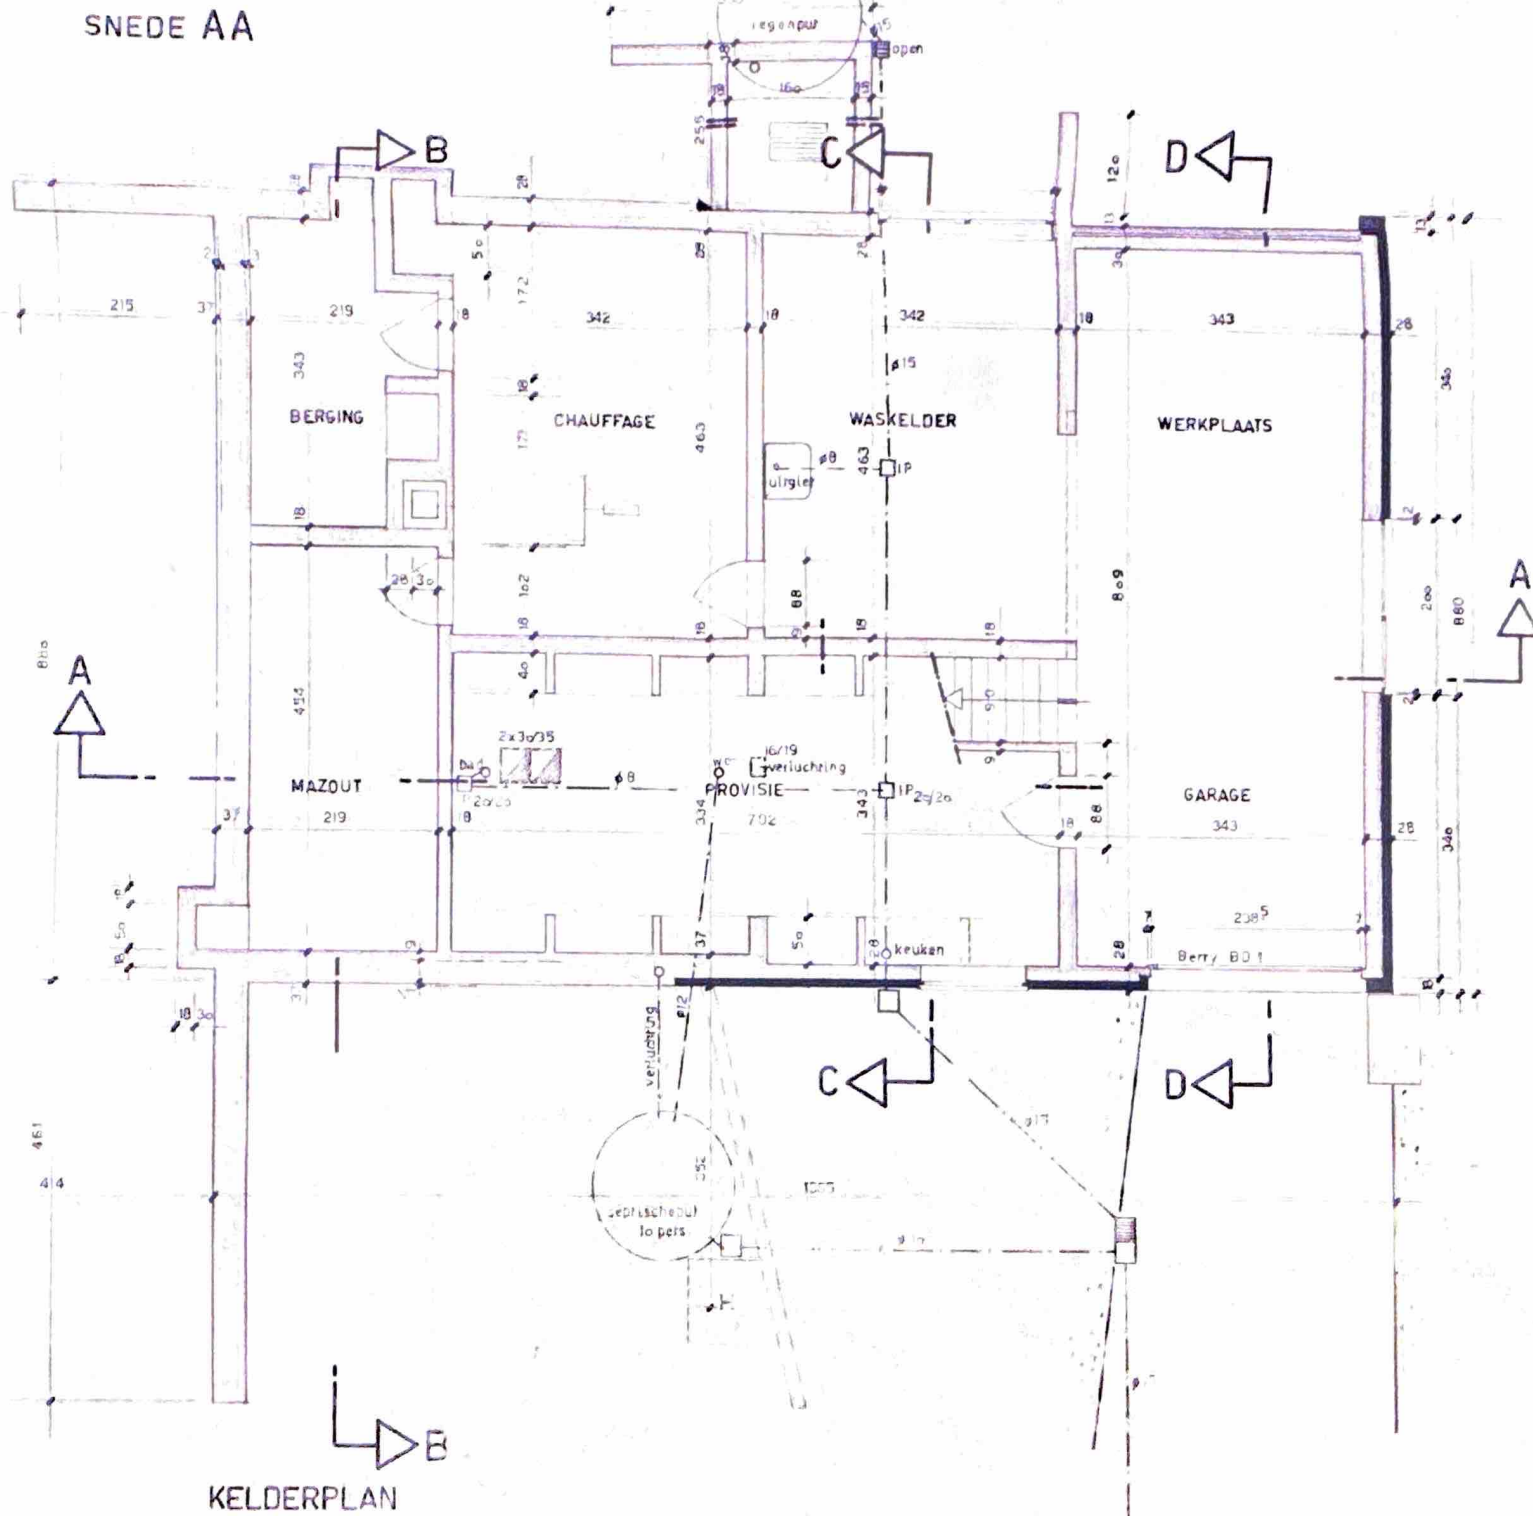

SNEDE AA

KELDERPLAN

	1	6	7	DA	Pr
Hall -	1x	2x	1x	-	-
Alleen ruit	2x	-	-	-	2x
3x Living - Hall	1x	1x	-	1x	1x
" " - Balkon	1x	2x	-	-	1x
" " - Buurt	2x	1x	-	-	2x
Speelhoek	1x	2x	-	2x	4x
Eethoek	-	1x	-	-	1x
Keuken	1x	2x	-	-	3x
Kleedruimte	1x	1x	-	-	-
	9x	10x	2x	2x	14x

	1.	2.	6.	7.	Fr.
R.	1x	-	-	-	2x
O.	2x	-	-	-	3x
Z.	-	-	2x	1x	2x
W.	-	-	2x	2x	2x
Bd.	-	2x	-	-	3x
Tr.	-	1x	1x	3x	3x

| 3 | 4 | 5 | 5 | 11 |

VERDIEPING