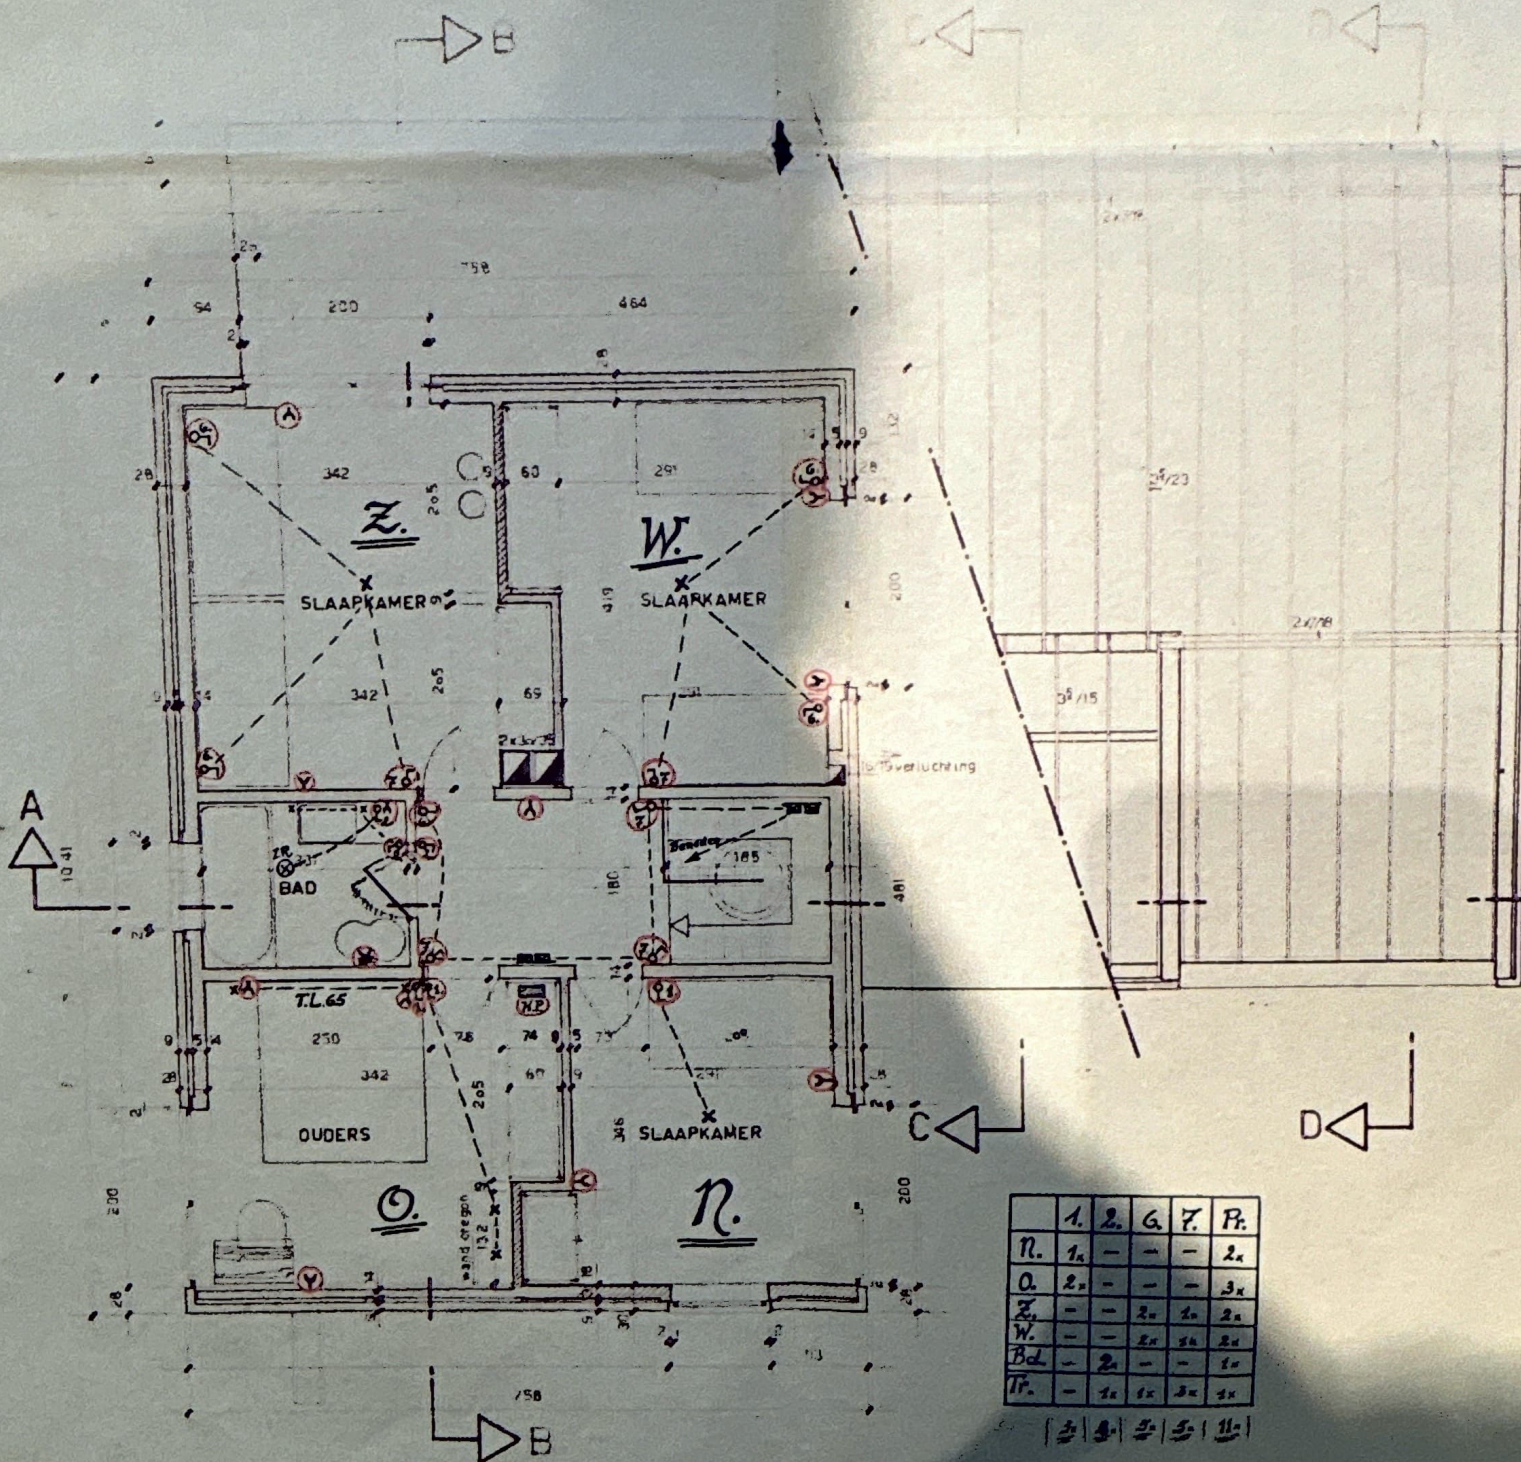

SNEDE AA

KELDERPLAN

	1	6	7	DA	Pr
Hall -	1x	2x	1x	-	-
Alleen ruit	2x	-	-	-	2x
3x Living - Hall	1x	1x	-	1x	1x
" " - Balkon	1x	2x	-	-	1x
" " - Buurt	2x	1x	-	-	2x
Speelhoek	1x	2x	-	2x	4x
Eethoek	-	1x	-	-	1x
Keuken	1x	2x	-	-	3x
Kleedruimte	1x	1x	-	-	-
	9x	10x	2x	2x	14x