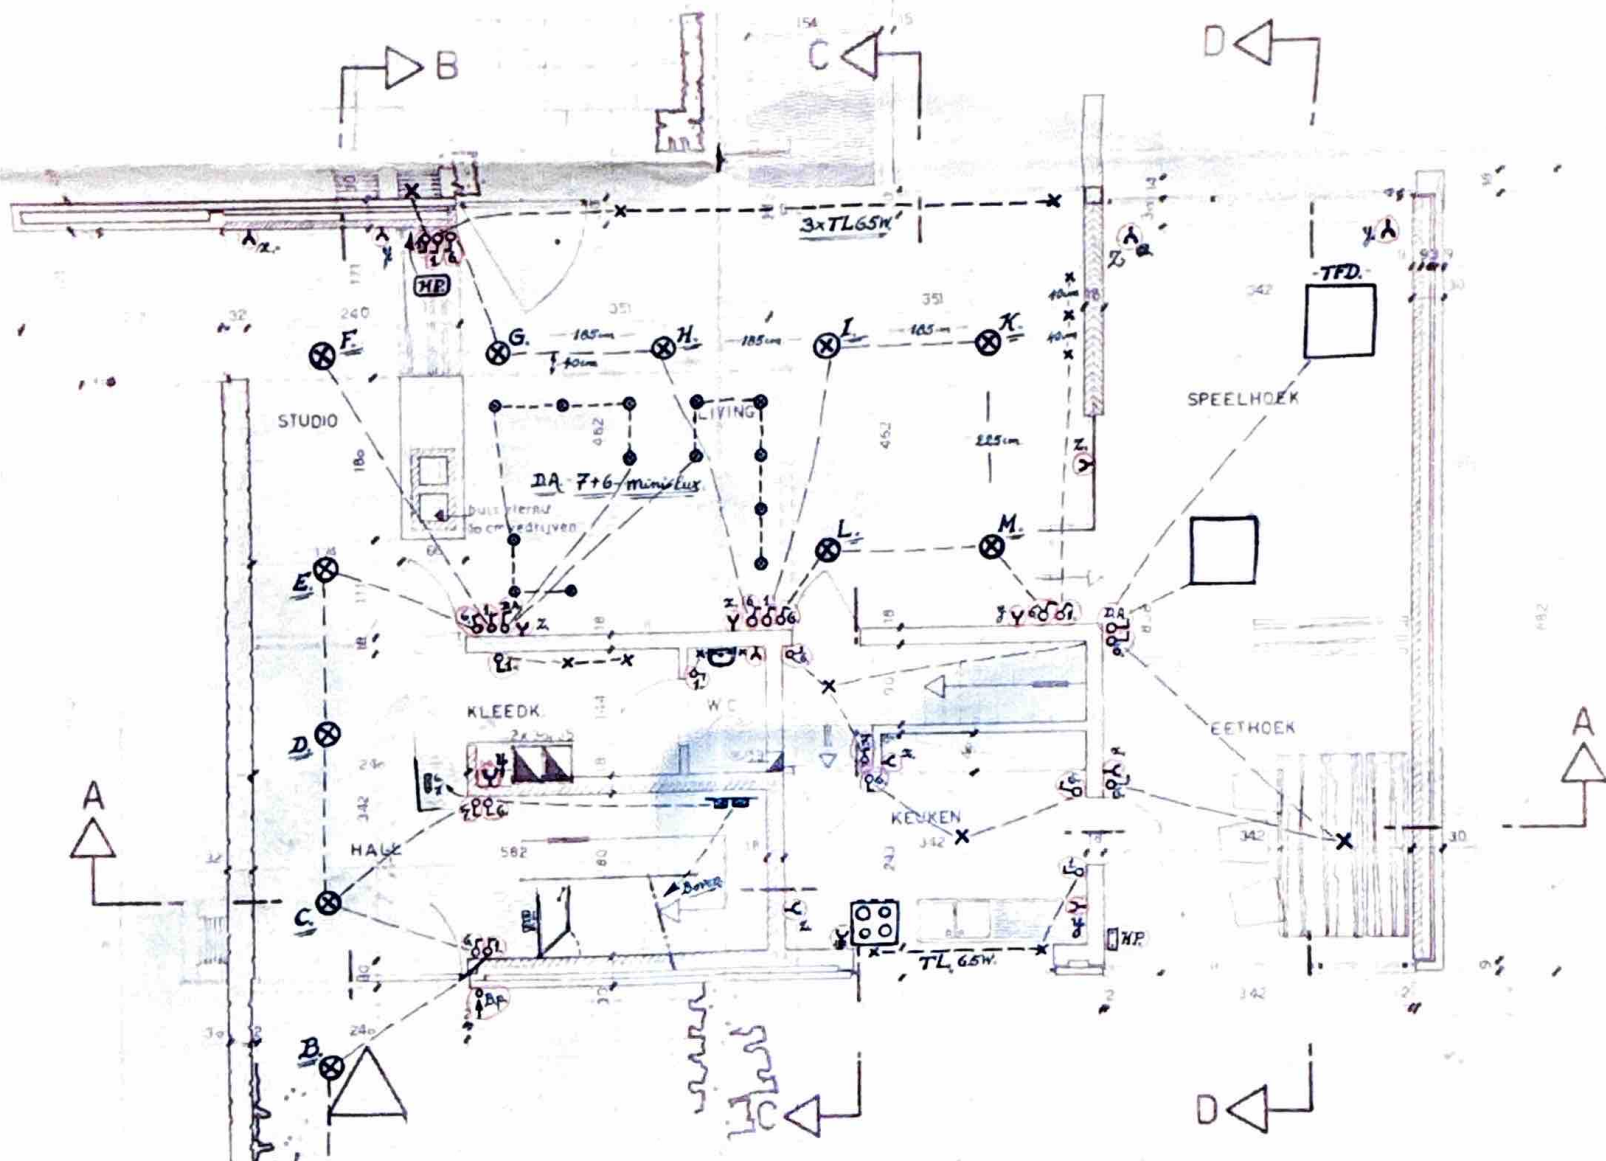

SNEDE AA

KELDERPLAN

	1	6	7	DA	Pr
Hall -	1x	2x	1x	-	-
Alleen ruit	2x	-	-	-	2x
3x Living - Hall	1x	1x	-	1x	1x
" " - Balkon	1x	2x	-	-	1x
" " - Buurt	2x	1x	-	-	2x
Speelhoek	1x	2x	-	2x	4x
Eethoek	-	1x	-	-	1x
Keuken	1x	2x	-	-	3x
Kleedruimte	1x	1x	-	-	-
	9x	10x	2x	2x	14x

	1.	2.	6.	7.	Fr.
R.	1x	-	-	-	2x
O.	2x	-	-	-	3x
Z.	-	-	2x	1x	2x
W.	-	-	2x	2x	2x
Bd.	-	2x	-	-	3x
Tr.	-	1x	1x	3x	3x

| 3 | 4 | 5 | 5 | 11 |

VERDIEPING