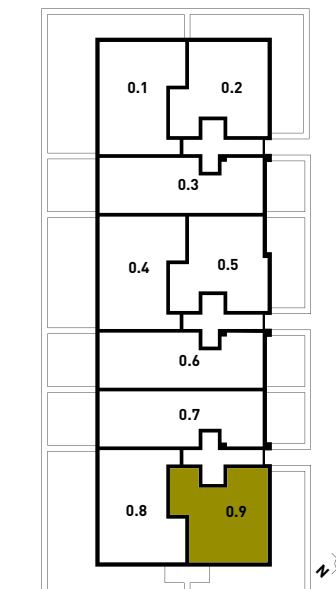

DOMEIN
BERENGOED
Berlaar

appartement 0.9

GELIJKVLOERS
2 slaapkamers
1 terras

	oppervlakte	m ²
appartement 0.9	93,32	m ²
tuin	49,91	m ²
terras	8,05	m ²

1 m.

- de oppervlakten zijn bruto
- niet contractueel document
- meubels, schrijnwerk en inrichting zijn indicatief
- afmetingen kunnen wijzigen ivf stabiliteit en technieken