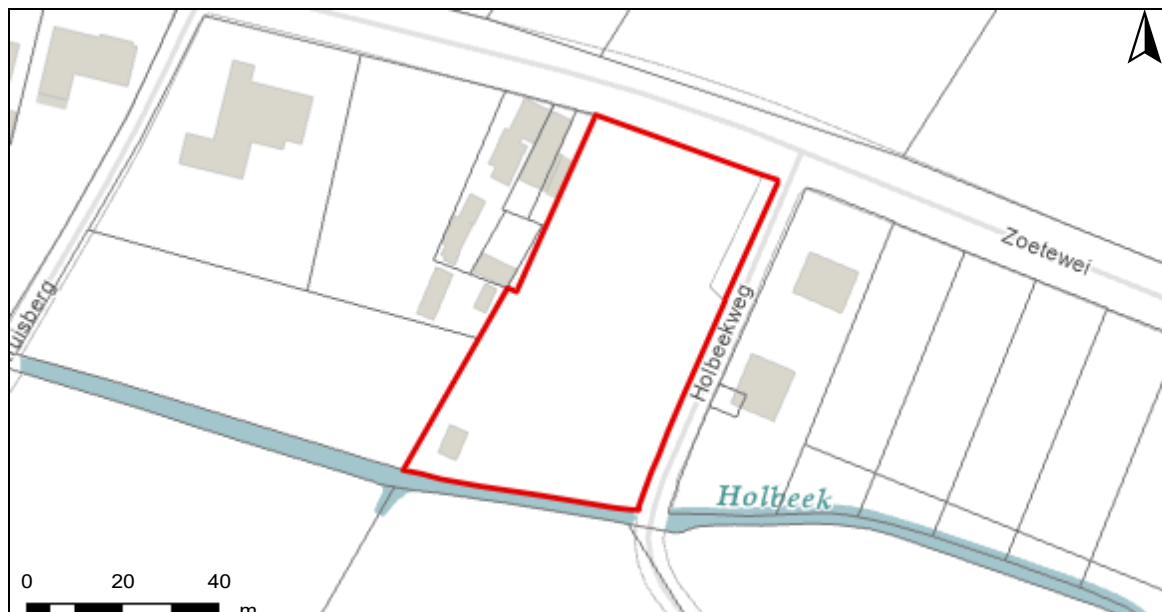

Risicozones overstromingen m.b.t natuurrampenverzekering

Het perceel te Putte, afdeling 1, sectie A met perceelnummer 0396/00G000 bevindt zich niet in een risicozone voor overstromingen.

Risicozones overstroming

- nieuwe risicozones
- bevestigde risicozones
- geen risico meer