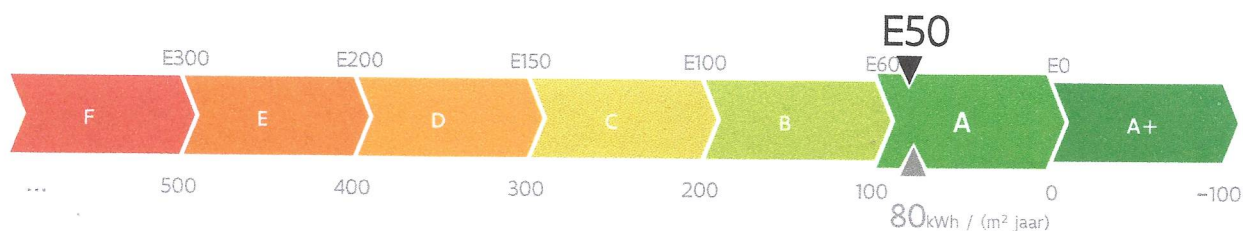

Energieprestatiecertificaat

BOUW

Residentiële eenheid

Tinstraat 1 bus 101, 2580 Putte

appartement

identificatiecode: 12029-G-SV/201700008/EP02120/A001/D01/SD004

Energielabel

De energieprestaties (E-peil, kWh/(m² jaar)) zijn bepaald via een theoretische berekening op basis van een standaardklimaat en een standaardgebruik. Ze houden geen rekening met het gedrag en het werkelijke energieverbruik van de (vorige) bewoners.

DIRK DE GROOF

EP02120

Dit certificaat is geldig tot en met 1 mei 2029.

Energieprestatie- en binnenklimaateisen bij aanvraag vergunning

E-peil

- Het E-peil voldoet.

Andere eisen

- Alle constructiedelen voldoen aan de maximale U-waarden of de minimale R-waarden:
- Vloeren
 - Muren
 - Vensters
 - Dak
 - Andere constructiedelen
- Er is voldaan aan de ventilatievereisten.

Algemene gegevens

Datum aanvraag vergunning	23/01/2017
Datum einde van de werken	01/05/2019
Datum ingebruikname	01/06/2019
Karakteristiek jaarlijks primair energieverbruik (kWh/jaar)	14.919
Referentie-eis primair energieverbruik (kWh/(m ² jaar))	145
Beschermd volume (m ³)	617
Verliesoppervlakte (m ²)	-
Bruto vloeroppervlakte (m ²)	186
Infiltratiedebiet (m ³ /(h m ²))	12,00
Gemiddelde U-waarde (W/(m ² K))	0,46
CO ₂ -emissie (kg/jaar)	2.610
Gebouw-id / gebouweenheid-id	17577075 / 20196622